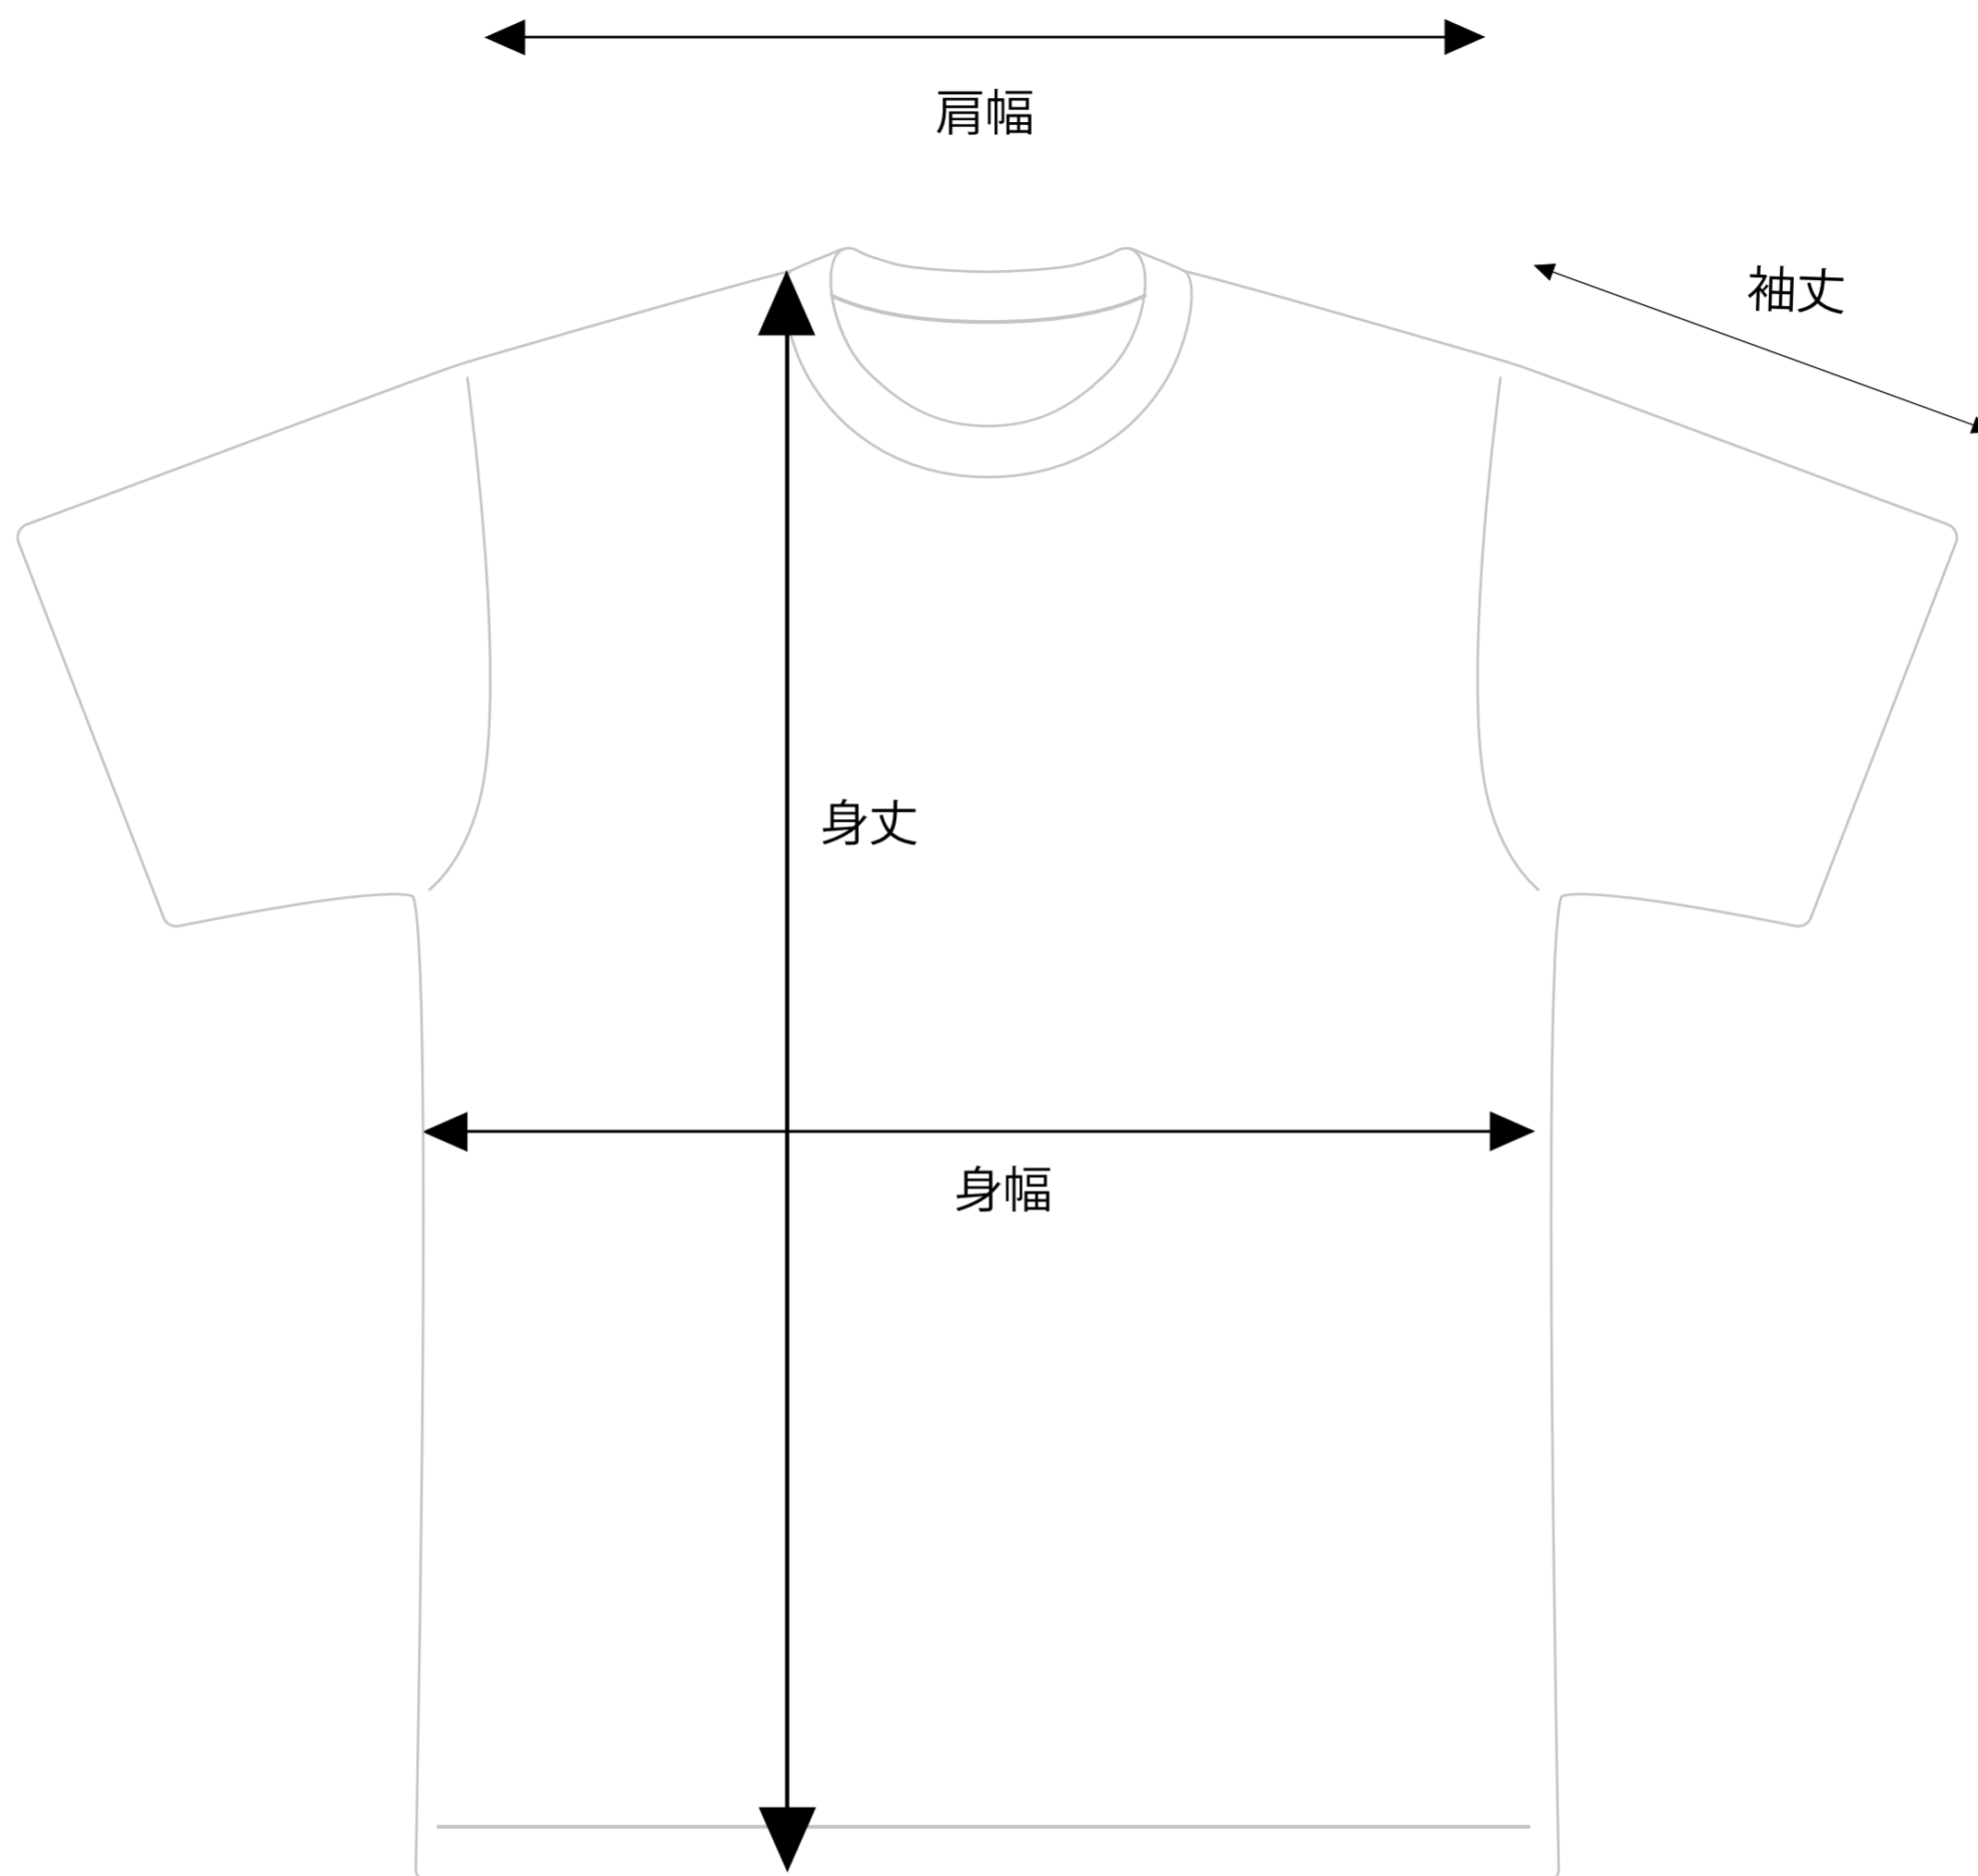

	130cm	150cm
身丈	52	59
身幅	38	42
肩幅	36	40
袖丈	16	18

单位:cm

	S	M	L	XL	XXL
身丈	65	68	71	74	77
身幅	47	50	53	56	60
肩幅	44	46	48	50	53
袖丈	20	21	22	23	25

单位:cm